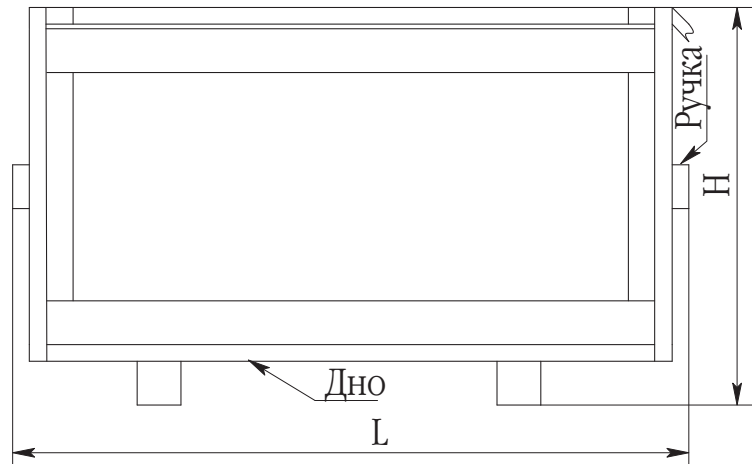

**Упаковочные коробки и ящики
(справочные данные)**

Таблица 42

Масса груза брутто, кг	Упаковка	Погрузка
до 20	коробка картонная	
до 80	ящик	за ручки
до 300	ящик	за дно

Таблица 43

№	Наименование	Размеры LxВxН, мм	Упаковочный комплект: ящик, доски, бумага и пр.	
			Масса 1шт., кг	Ориентир. стоим. в 2005 г., у.е.
1	Ящик	725x465x650	21,5	от 13,8
2		725x465x620	18,0	
3		755x545x380	16,0	
4		558x475x490	14,0	

Таблица 44

№	Наименование	Размеры LxВxН, мм	Упаковочный комплект: коробка картонная, бумага и пр.	
			Масса 1шт., кг	Ориентир. стоим. в 2005 г., у.е.
1	Коробка картонная	265x235x170	0,31	от 1,3
2		290x225x242	0,348	
3		660x225x345	0,78	
4		576x302x204	0,58	
5		152x122x158	0,107	